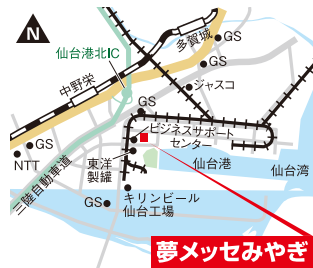

2014/3  
1(土)・2(日)・3(月)

11:00→18:00      10:00→18:00      11:00→17:00

夢メッセみやぎ  
会議棟 1F・大ホール

仙台市宮城野区港3丁目1-7

大駐車場完備

キッズコーナー有り      入場無料

イベントに関するお問い合わせは/アーキテツ・スタジオ・ジャパン 仙台定禅寺スタジオ

☎ 0120-954-009 tel. 022-748-4234

# 未来をのぞく住宅展

3/1 (土) 11:00→18:00 ・ 2 (日) 10:00→18:00 ・ 3 (月) 11:00→17:00 入場無料

夢メッセみやぎ 会議棟 1F・大ホール

仙台市宮城野区港3丁目1-7

大駐車場完備

キッズコーナー有り